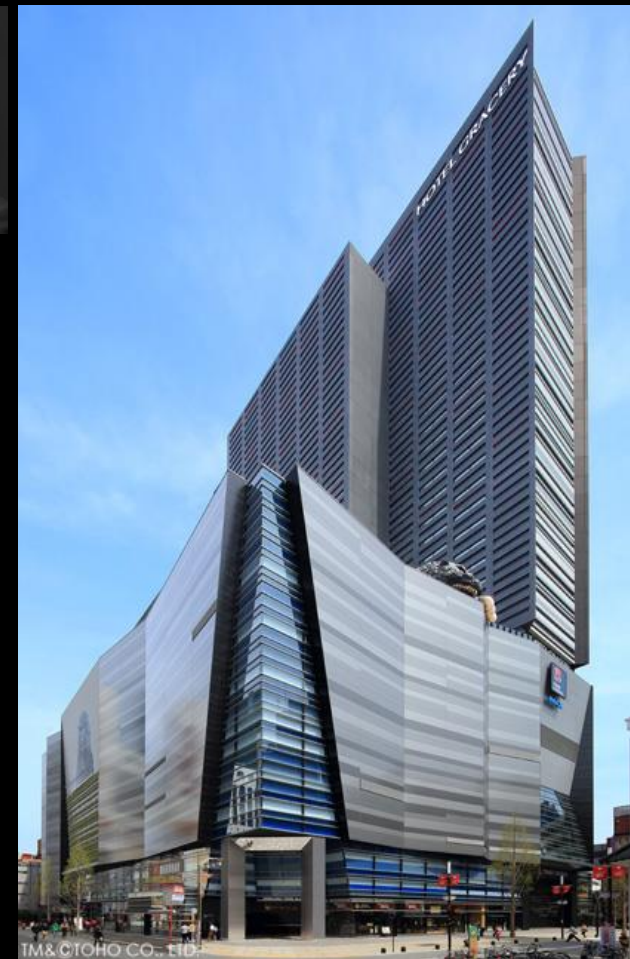

想いをかたちに 未来へつなぐ

TAKENAKA